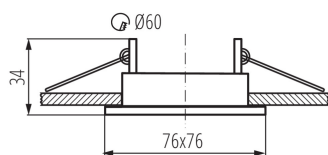

Ozdobný prsteň-komponent svietidla

5905339267269

ALOR, to je bohatá paleta farieb, jednej z najpopulárnejších bodoviek s priemerom 83mm. Súčasťou bodovky nie je päťica, môžeme teda použiť päťicu GU10 alebo Gx5,3 podľa toho, ktoré svetelné zdroje chceme použiť.

VŠEOBECNÉ ÚDAJE:

Farba: matná biela

Povinnosť používania samotienených lúčov: áno

Miesto montáže: na zabudovanie do stropu

Miesto používania: vo vnútri

Minimálna vzdialenosť od osvetľovaného objektu: 0,5m

dekoratívny krúžok bez keramického držiaka: áno

Vymeniteľný zdroj svetla: áno

Výrobok nie je vhodný na zakrytie termoizolačným materiálom: áno

Svetelný zdroj v súprave: nie

Dĺžka [mm]: 76

Šírka [mm]: 76

Výška [mm]: 34

Montážny otvor [mm]: Ø60

TECHNICKÉ PARAMETRE:

Menovité napätie [V]: 12 AC; 12 DC; 220-240 AC

Maximálny výkon [W]: max 35

Trieda ochrany proti zásahu el. prúdom: II/III

Zdroj svetla: MR16/PAR16

Päťica: Gx5,3/GU10

Rozpätie teploty prostredia, na ktorú môže byť výrobok vystavený [°C]: 5÷25

Svietidlo je vhodné na používanie so zdrojmi svetla s energetickými triedami: A++,A+,A,B,C,D,E

Materiál korpusu: oceľ

Nastavenie uhlov svietidla: chýbajúce

Stupeň IP: 20

LOGISTICKÉ ÚDAJE:

Merná jednotka: kus

Spôsob balenia: 50

Počet kusov v druhom balení: 1

Počet kusov v hromadnom balení: 50

Čistá kusová hmotnosť [g]: 44

Gramáž [g]: 67.2

Dĺžka kusového balenia [cm]: 9

Šírka kusového balenia [cm]: 4

Výška kusového balenia [cm]: 8