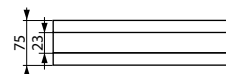

► Svítidlo přisazené s vyšším krytím • Svietidlo prisadené s vyšším krytím

JURBA DL-218L

JURBA DL-218O

- těleso svítidla: ocelový plech / difuzor: polykarbonát PC
- těleso svietidla: ocelový plech / difúzor: polykarbonát PC