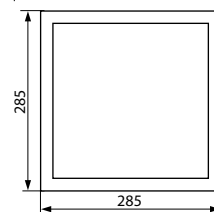

JURBA DL-218L

Kanlux

EAN

DKC CZ

DKC SK

NEW

JURBA DL-218O

08980

5905339089809

matný chrom / matný chróm

1130

715 Kč

27,50 €

NEW

JURBA DL-218L

08981

5905339089816

matný chrom / matný chróm

1600

715 Kč

27,50 €